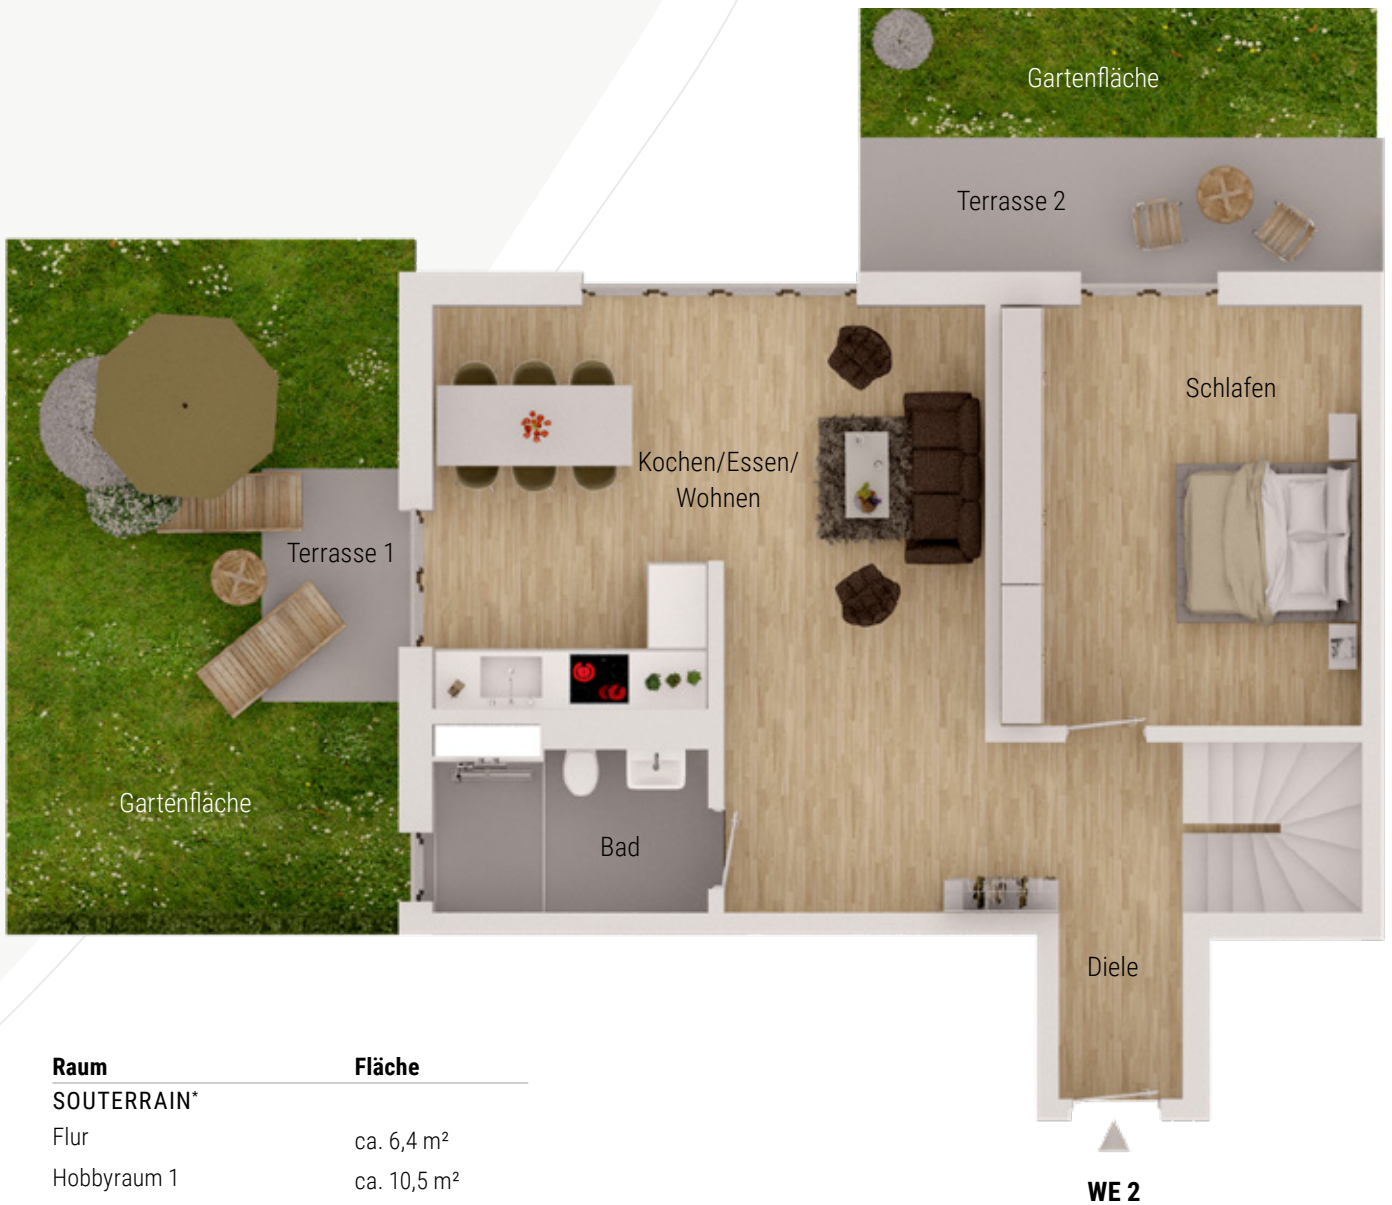

Wohnung 2

2 + 2 Zimmer Maisonette-Wohnung
mit Terrasse und Garten

Hinweis: Maße unter Vorbehalt

Alle Maße sind nach Rohbaumaßen berechnet und können deshalb abweichen.

Raum	Fläche
SOUTERRAIN*	
Flur	ca. 6,4 m ²
Hobbyraum 1	ca. 10,5 m ²
Hobbyraum 2	ca. 11,2 m ²
Bad	ca. 3,1 m ²
ERDGESCHOSS	
Diele	ca. 6,8 m ²
Bad	ca. 5,7 m ²
Kochen/Essen/Wohnen	ca. 33,4 m ²
Schlafen	ca. 18,0 m ²
Terrasse 1 (zu 50%)	ca. 1,9 m ²
Terrasse 2 (zu 50%)	ca. 4,1 m ²
Wohnfläche	ca. 101,1 m²
Nutzfläche	ca. 142,1 m²
Gartenfläche	ca. 38,0 m ²

* Die Fläche im Souterrain wird zu 50% angerechnet