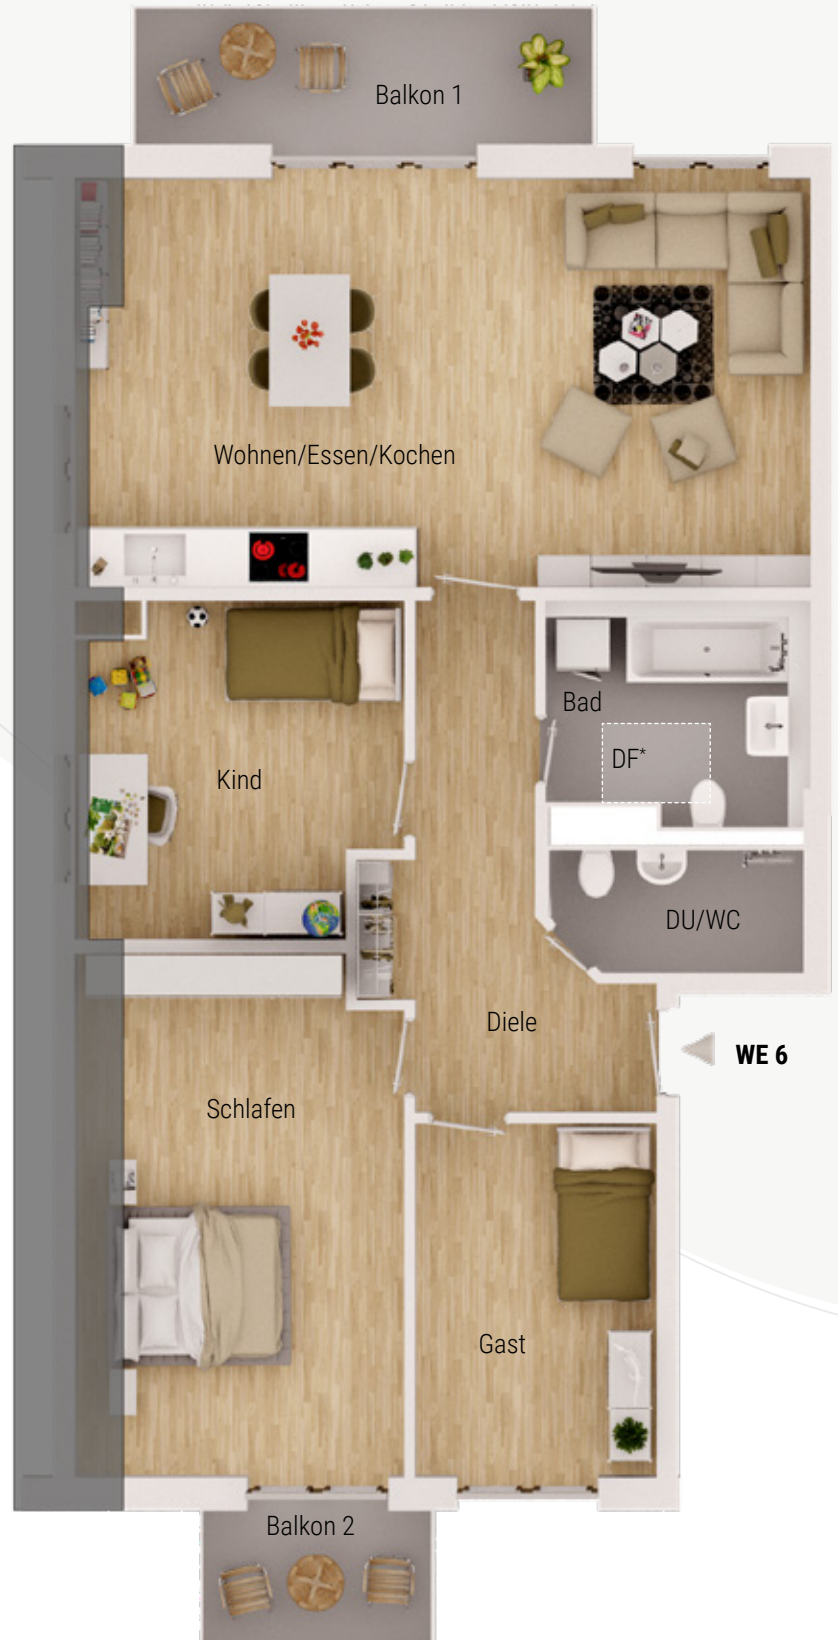

Wohnung 6

4 Zimmer mit 2 Balkonen und Bad mit Fenster, Dachgeschoss

Raum	Fläche
Diele	ca. 10,4 m ²
DU/WC	ca. 3,6 m ²
Bad mit Dachfenster	ca. 6,8 m ²
Wohnen/Essen/Kochen	ca. 34,5 m ²
Kind	ca. 11,5 m ²
Schlafen	ca. 15,0 m ²
Gast	ca. 10,4 m ²
Balkon 1 (zu 50%)	ca. 3,8 m ²
Balkon 2 (zu 50%)	ca. 1,9 m ²
Wohnfläche	ca. 97,9 m²
Nutzfläche	ca. 115,9 m²

Hinweis: Maße unter Vorbehalt

Alle Maße sind nach Rohbaumaßen berechnet und können deshalb abweichen.